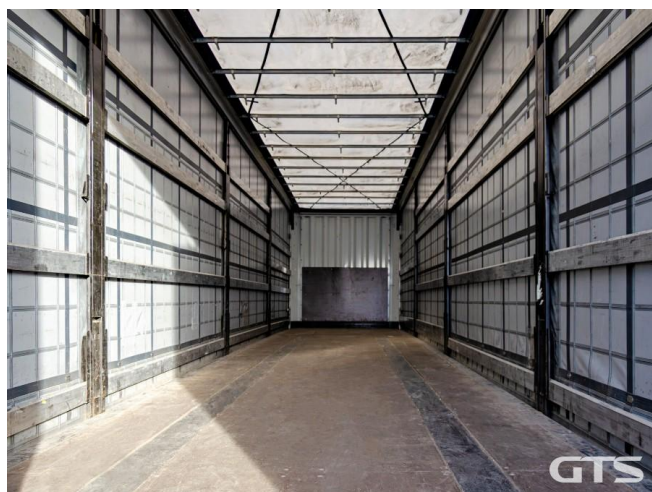

Шторный полуприцеп

Krone SD 2022 г/в

Основные характеристики

Длина: 13.6	Склад: Новосибирск
Количество осей: 3	Марка осей: Krone
Тормоза: Дисковые	Задний портал: Ворота
Тип: Шторный	Держатель для двух запасных колес
Запасное колесо	Инструментальный ящик
Обмен техники по схеме trade-in	ABS